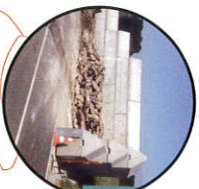

TRAVAUX DE

MODERNISATION

+ DE QUALITÉ DE SERVICE

À SAINT-SEURIN SUR L'ISLE, ON REFAIT TOUT !

VOTRE PÔLE RECYCLAGE SERA **TOTALEMENT RECONSTRUIT**
POUR GAGNER EN **QUALITÉ DE SERVICE ET MODERNITÉ.**

+ DE SERVICES :

- Des locaux sécurisés pour les déchets dangereux
- Des locaux pour le réemploi : donner avant de jeter, en partenariat avec des associations locales
- De nouvelles matières triées (films plastiques, plâtre) = plus de matières recyclées (moins d'enfouissement)

+ DE FACILITÉ :

- Des alvéoles de dépôt au sol qui simplifient le vidage
- Des rampes plus larges pour plus de confort et de sécurité
- Un accompagnement personnalisé dès votre entrée dans le pôle par nos agents valoristes

- DATTENTE :

- Circulation en sens unique (moins de manœuvres)
- Des entrées dédiées par type de véhicule
- Des zones de dépôt plus étendues